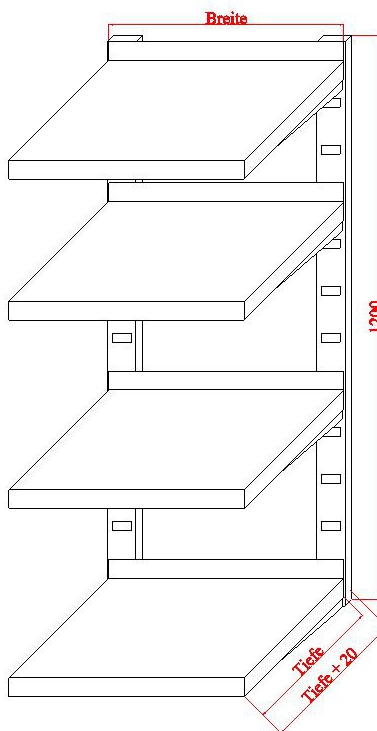

Wandbord 4 Etagen verstellbar

Wandbord 4 Etagen verstellbar

Material: Edelstahl 1.4301 gebürstet

Bestehend aus 4 Stk. Wandborden mit 8 Stk. Konsolen und 2 Stk. Montageschienen 1200mm
Borde in 100mm Schritten verstellbar

Breite	Tiefe	Preis (exkl. MwSt.)
500	300	€ 282,--
600	300	€ 286,--
700	300	€ 290,--
800	300	€ 294,--
900	300	€ 298,--
1000	300	€ 310,--

Breite	Tiefe	Preis (exkl. MwSt.)
500	250	€ 274,--
600	250	€ 278,--
700	250	€ 282,--
800	250	€ 286,--
900	250	€ 290,--
1000	250	€ 302,-

Hintermayr Otto

Tel.: 07733 / 7715

Mobil: 0664 / 504 7015

E-Mail: office@nirosta.at

www.nirosta.at

Verkauf solange der Vorrat reicht / Kein Skontoabzug möglich! Vorbehaltlich Druck- und Satzfehler.