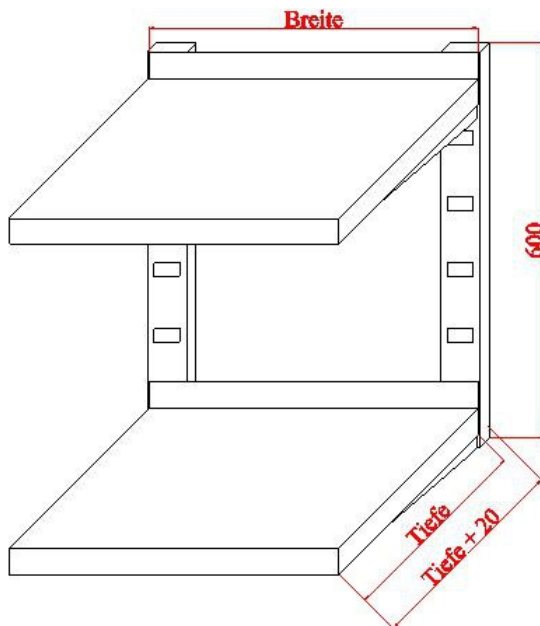

Breite	Tiefe	Preis (exkl. MwSt.)
500	250	€ 55,--
600	250	€ 56,--
700	250	€ 57,--
800	250	€ 58,--
900	250	€ 59,--
1000	250	€ 62,--

Hintermayr Otto

Tel.: 07733 / 7715

Mobil: 0664 / 504 7015

E-Mail: office@nirosta.at

www.nirosta.at

Verkauf solange der Vorrat reicht / Kein Skontoabzug möglich! Vorbehaltlich Druck- und Satzfehler.

Wandbord 2 Etagen verstellbar

Wandbord 2 Etagen verstellbar

Material: Edelstahl 1.4301 gebürstet

Bestehend aus 2 Stk. Wandborden mit 4 Stk. Konsolen und 2 Stk. Montageschienen 600mm
 Borde in 100mm Schritten verstellbar

Breite	Tiefe	Preis (exkl. MwSt.)
500	300	€ 148,--
600	300	€ 150,--
700	300	€ 152,--
800	300	€ 154,--
900	300	€ 156,--
1000	300	€ 162,--