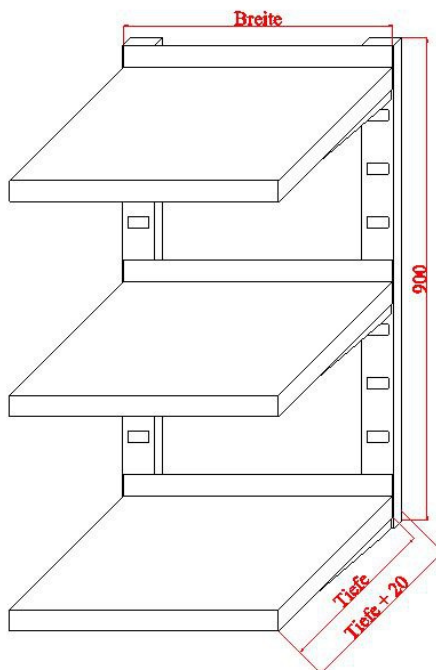

Wandbord 3 Etagen verstellbar

Wandbord 3 Etagen verstellbar

Material: Edelstahl 1.4301 gebürstet

Bestehend aus 3 Stk. Wandborden mit 6 Stk. Konsolen und 2 Stk. Montageschienen 900mm
Borde in 100mm Schritten verstellbar

Breite	Tiefe	Preis (exkl. MwSt.)
500	300	€ 215,--
600	300	€ 218,--
700	300	€ 221,--
800	300	€ 224,--
900	300	€ 227,--
1000	300	€ 236,--

Breite	Tiefe	Preis (exkl. MwSt.)
500	250	€ 209,--
600	250	€ 212,--
700	250	€ 215,--
800	250	€ 218,--
900	250	€ 221,--
1000	250	€ 230,--

Hintermayr Otto

Tel.: 07733 / 7715

Mobil: 0664 / 504 7015

E-Mail: office@nirosta.at

www.nirosta.at

Verkauf solange der Vorrat reicht / Kein Skontoabzug möglich! Vorbehaltlich Druck- und Satzfehler.