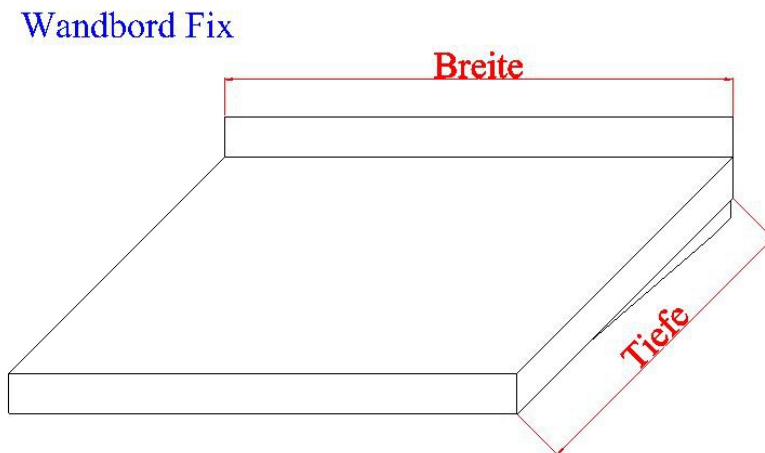

Wandbord FIX

Material: Edelstahl 1.4301 gebürstet

Bestehend aus Wandbord mit 2 Stk. Konsolen

Breite	Tiefe	Preis (exkl. MwSt.)
500	300	€ 57,--
600	300	€ 58,--
700	300	€ 59,--
800	300	€ 60,--
900	300	€ 61,--
1000	300	€ 64,--

www.nirosta.at

Verkauf solange der Vorrat reicht / Kein Skontoabzug möglich! Vorbehaltlich Druck- und Satzfehler.

Wandbord 2 Etagen verstellbar

Wandbord 2 Etagen verstellbar

Material: Edelstahl 1.4301 gebürstet